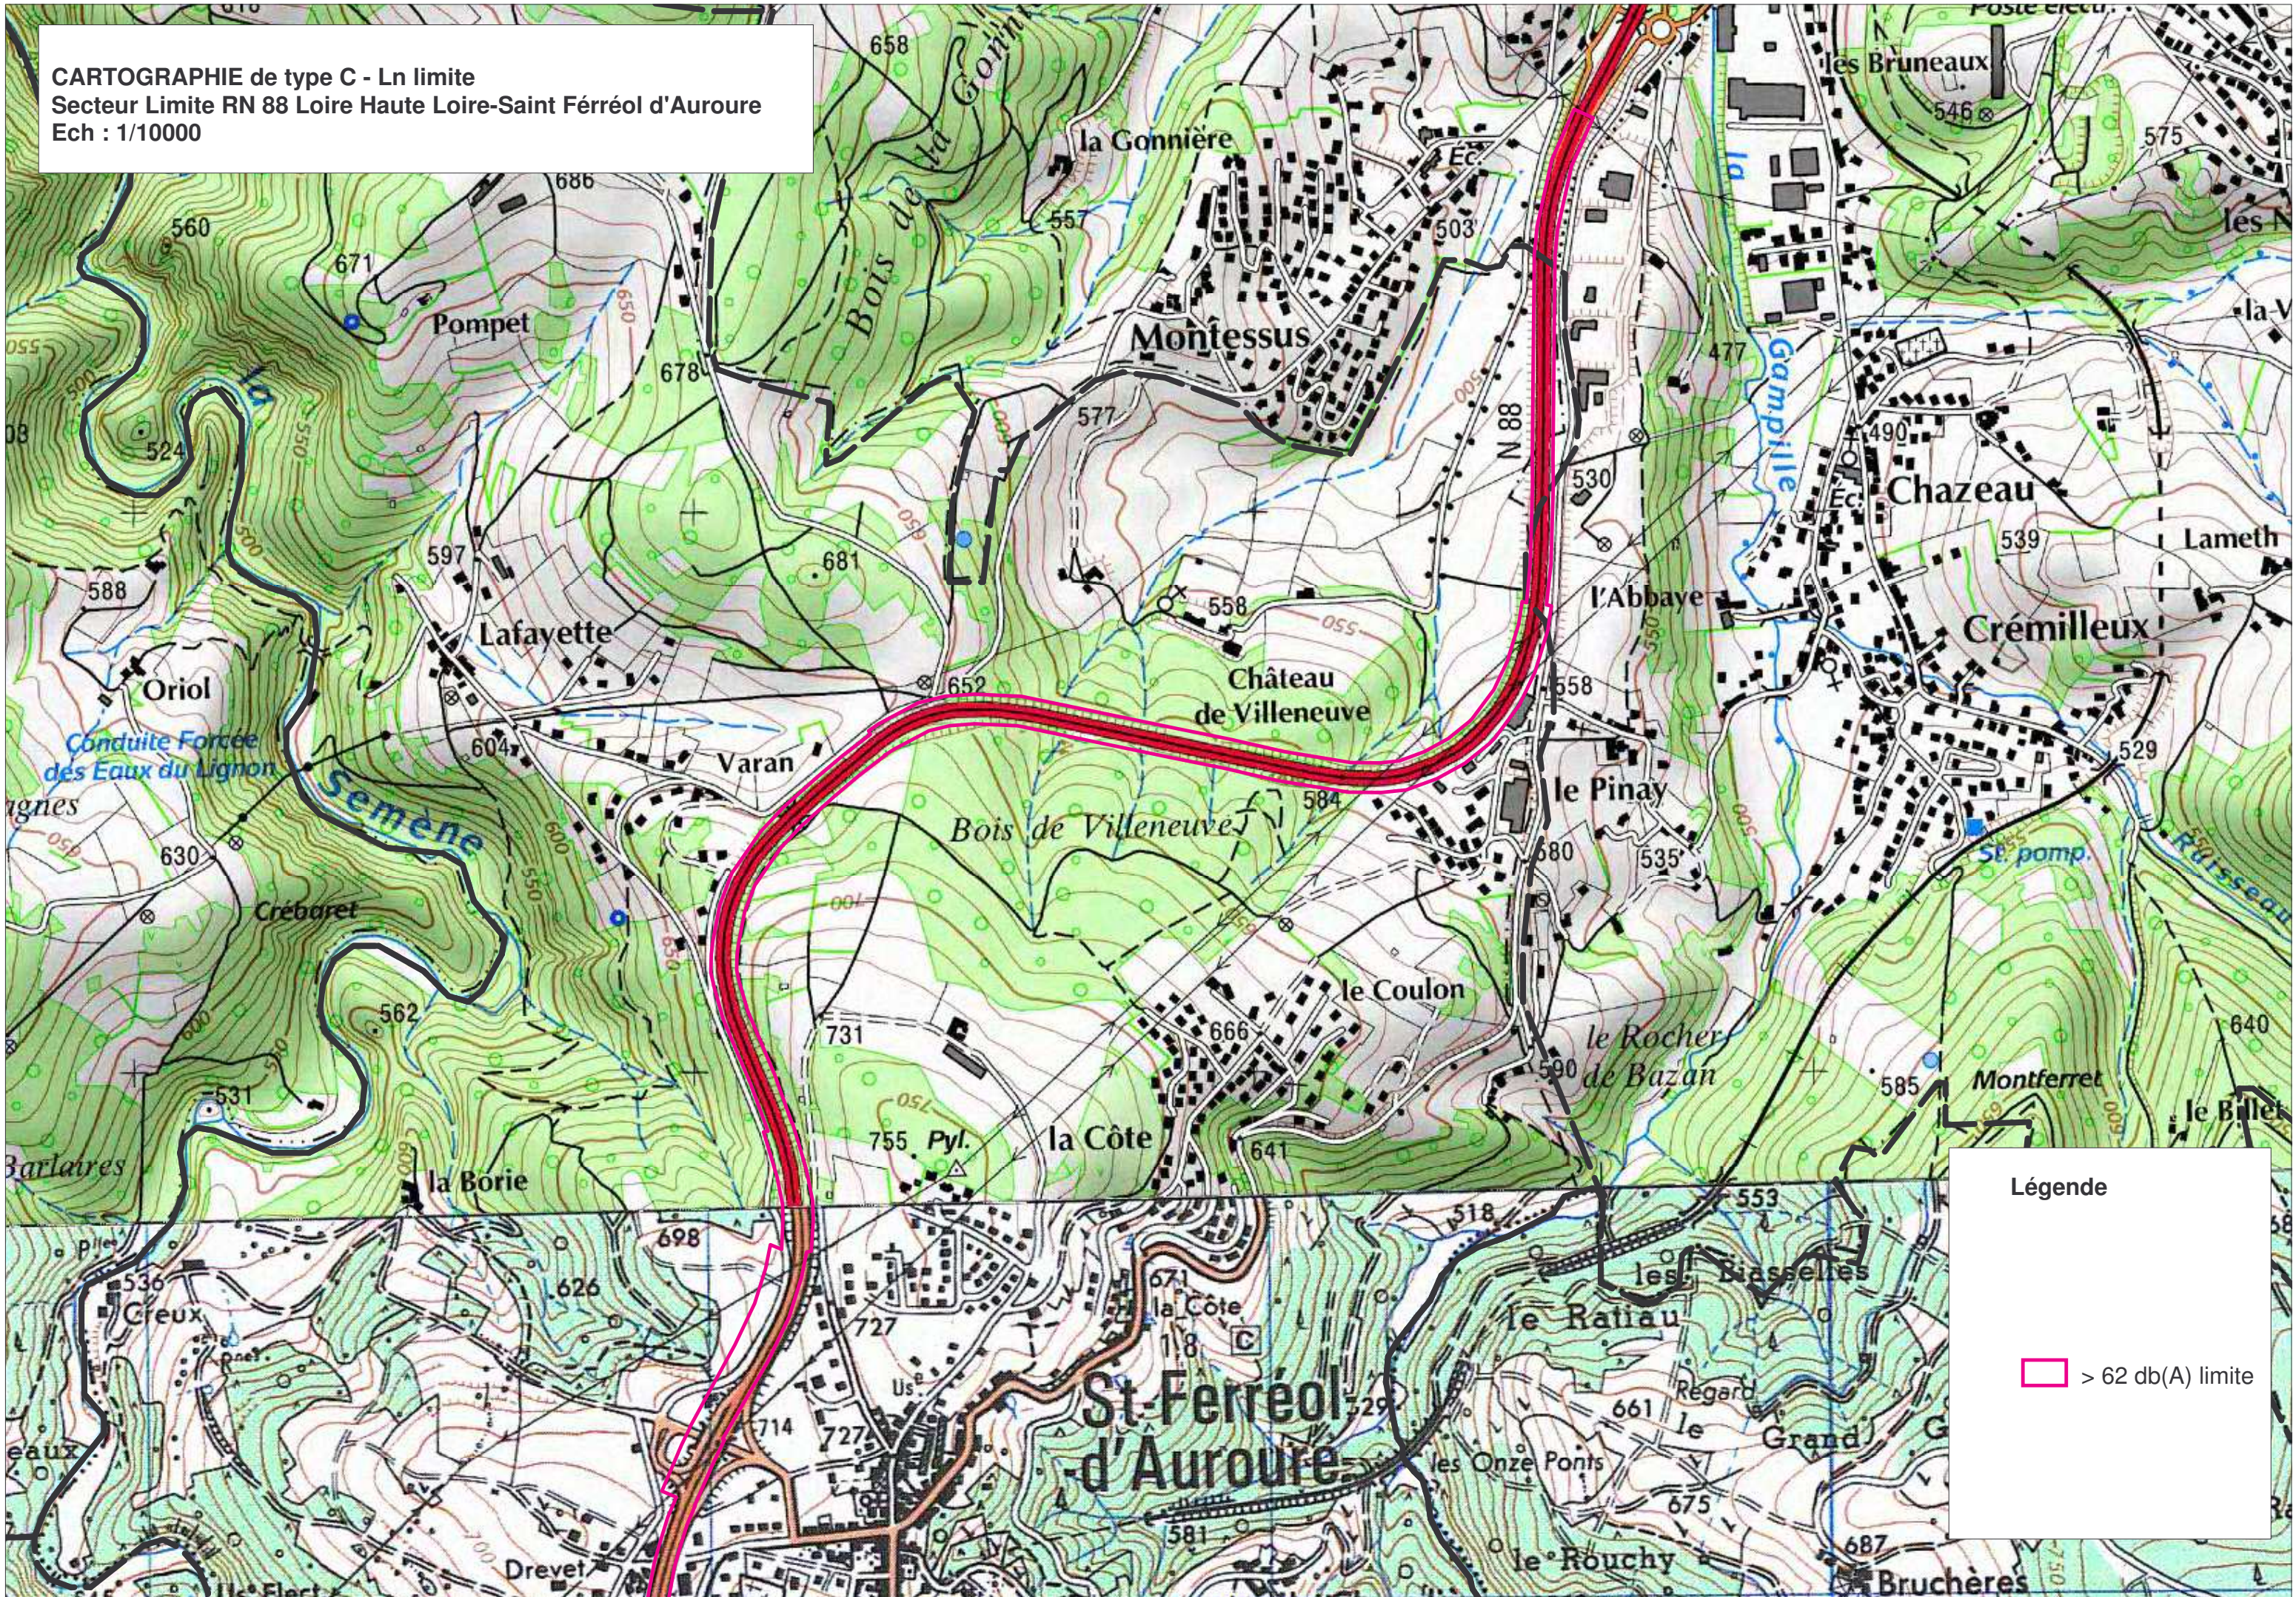

CARTOGRAPHIE de type C - Ln limite  
Secteur Limite RN 88 Loire Haute Loire-Saint Ferréol d'Auroure  
Ech : 1/10000

Légende

 > 62 db(A) limite